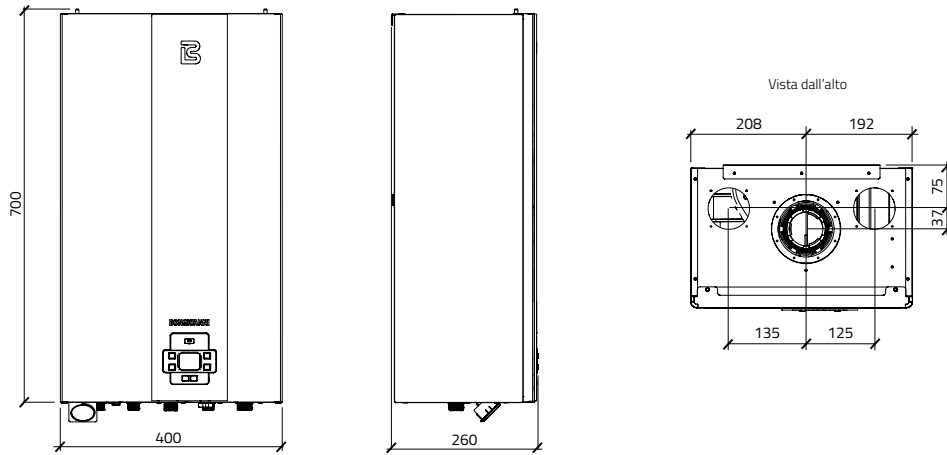

COMPATTA

Dimensioni **ultracompatte** (400 x 700 x 260mm) consentono un'agevole installazione sia nel caso di nuovo impianto che di sostituzione.

DI DESIGN

L'utilizzo di inserti in **vetro temprato** conferisce al prodotto la giusta eleganza per un gradevole inserimento in qualsiasi contesto.

Per informazioni a riguardo contattare la Sede.

Barra idraulica compatta e funzionale

Comandi intuitivi e facilmente accessibili

Disegno tecnico

Tutte le quote sono in mm

Dati tecnici

Modello	Portata termica		Potenza termica		Rendimento utile al PCI			Classe efficienza		Prod. sanitaria (ΔT=30 K)	Peso
	Risc. kW	ACS kW	(80°/60°) kW	(50°/30°) kW	30% (50°/30°)	100% (50°/30°)	100% (80°/60°)	Risc.	ACS (Profilo)	l/min	Kg
Play 24	24	28	23,7	25	108,3%	105,1%	98,0%	A	A (L)	13,4	29,9
Play 28	28	31	27,4	29,5	107,1%	105,2%	97,9%	A	A (XL)	14,8	31,4
Play 32	32	34,5	31,3	33,6	107,9%	104,9%	97,9%	A	A (XL)	16,5	33