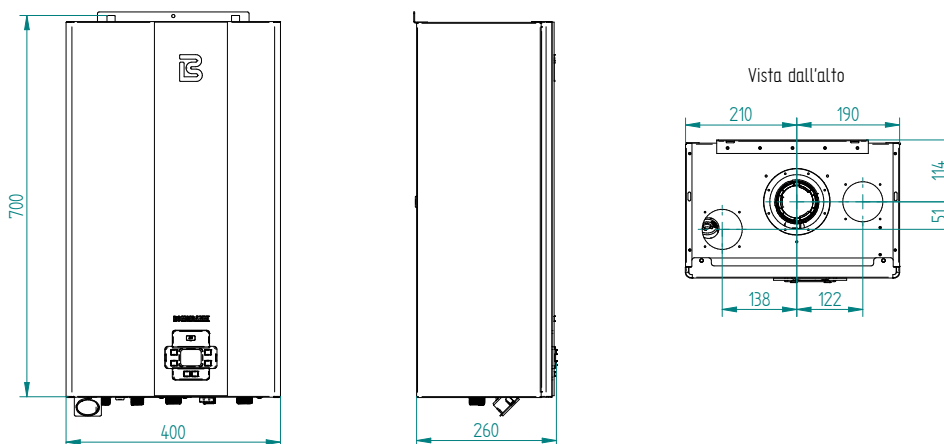

COMPATTA

Dimensioni **ultracompatte** (400 x 700 x 260mm) consentono un'agevole installazione sia nel caso di nuovo impianto che di sostituzione.

DI DESIGN

L'utilizzo di inserti in **vetro temprato** conferisce al prodotto la giusta eleganza per un gradevole inserimento in qualsiasi contesto.

Per informazioni a riguardo contattare la Sede.

Barra idraulica compatta e funzionale

Comandi intuitivi e facilmente accessibili

Disegno tecnico

Tutte le quote sono in mm

Dati tecnici

Modello	Portata termica		Potenza termica		Rendimento utile al PCI			Classe efficienza		Prod. sanitaria	Peso
	Risc. kW	ACS kW	(80°/60°) kW	(50°/30°) kW	30% (50°/30°)	100% (50°/30°)	100% (80°/60°)	Risc.	ACS (Profilo)	l/min	Kg
Play 24	24	28	23,7	25	108,3%	105,1%	98,0%	A	A (L)	13,4	29,9
Play 28	28	31	27,4	29,5	107,1%	105,2%	97,9%	A	A (XL)	14,8	31,4
Play 32	32	34,5	31,3	33,6	107,9%	104,9%	97,9%	A	A (XL)	16,5	33