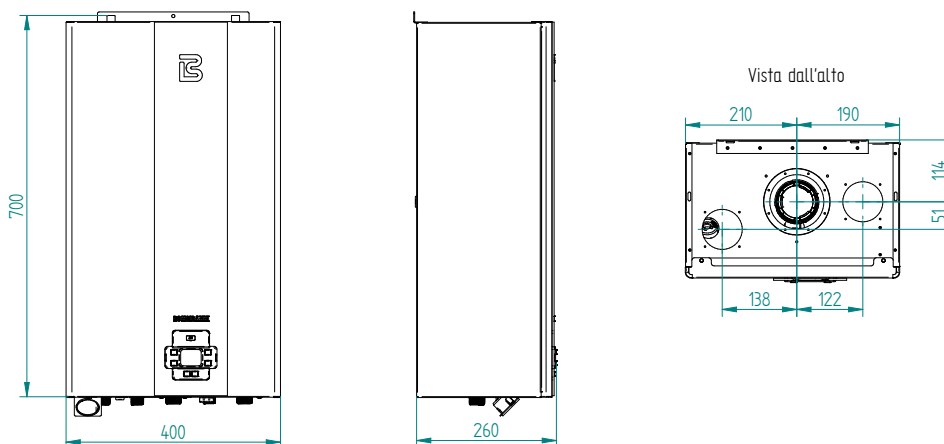

COMPATTA

Dimensioni **ultracompatte** (400 x 700 x 260mm) consentono un'agevole installazione sia nel caso di nuovo impianto che di sostituzione.

DI DESIGN

L'utilizzo di inserti in **vetro temprato** conferisce al prodotto la giusta eleganza per un gradevole inserimento in qualsiasi contesto.

Per informazioni a riguardo contattare la Sede.

Barra idraulica compatta e funzionale

Comandi intuitivi e facilmente accessibili

Disegno tecnico

Tutte le quote sono in mm

Dati tecnici

Modello	Portata termica		Potenza termica		Rendimento utile al PCI			Classe efficienza		Prod. sanitaria	Peso
	Risc. kW	ACS kW	(80°/60°) kW	(50°/30°) kW	30% (50°/30°)	100% (50°/30°)	100% (80°/60°)	Risc.	ACS (Profilo)	l/min	Kg
Play 24	24	28	23,7	25	108,3%	105,1%	98,0%	A	A (XL)	13,4	29,9
Play 28	28	31	27,4	29,5	107,1%	105,2%	97,9%	A	A (XL)	14,8	31,4
Play 32	32	34,5	31,3	33,6	107,9%	104,9%	97,9%	A	A (XL)	16,5	33